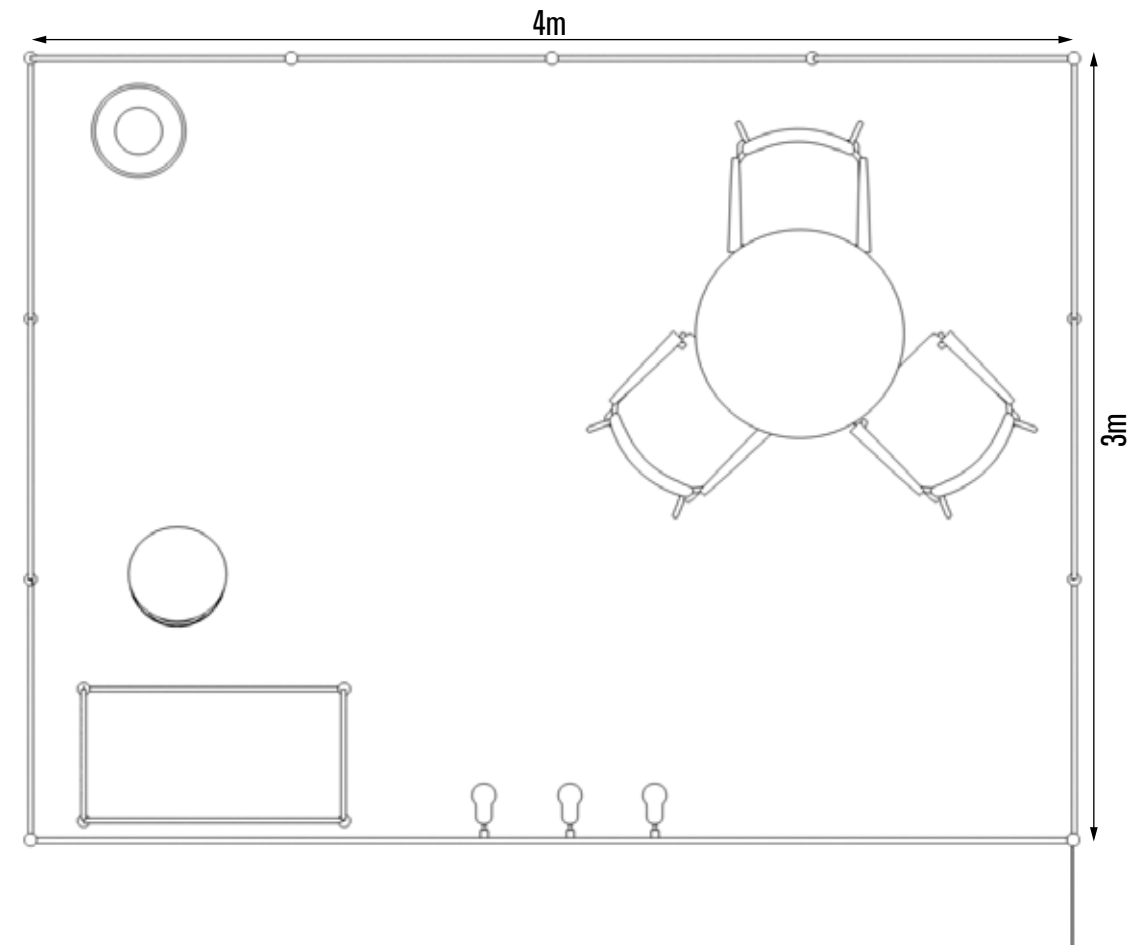

STAND EQUIPADO 4x3 - 12m²

1. **STAND CON MOBILIARIO**
2. ÁREA DISPONIBLE : 9m²
   - ESTRUCTURA : TIPO OCTANORM
   - MATERIALIDAD : PANEL DE MDF RECUBIERTO CON ADH. BLANCO 1X2.5M
   - CENEFA : POLICARBONATO DE 5mm CON ADH. IMPRESO
   - CUBREPISO : ALFOMBRA TIPO CUBREPISO COLOR DEFINIDO SEGÚN DISPONIBILIDAD
   - MOBILIARIO : 01 MESA REDONDA - 03 SILLAS MALLA - 01 COUNTER SISTEMA - 01 TABURETE - 01 PAPELERO
   - ILUMINACIÓN : 03 FOCOS LED DE 70W
   - ENERGÍA : ENCHUFE TRIPLE
   - ALETA GENÉRICA : FOAM DE 40x40cm IMPRESO TIRO Y RETIRO