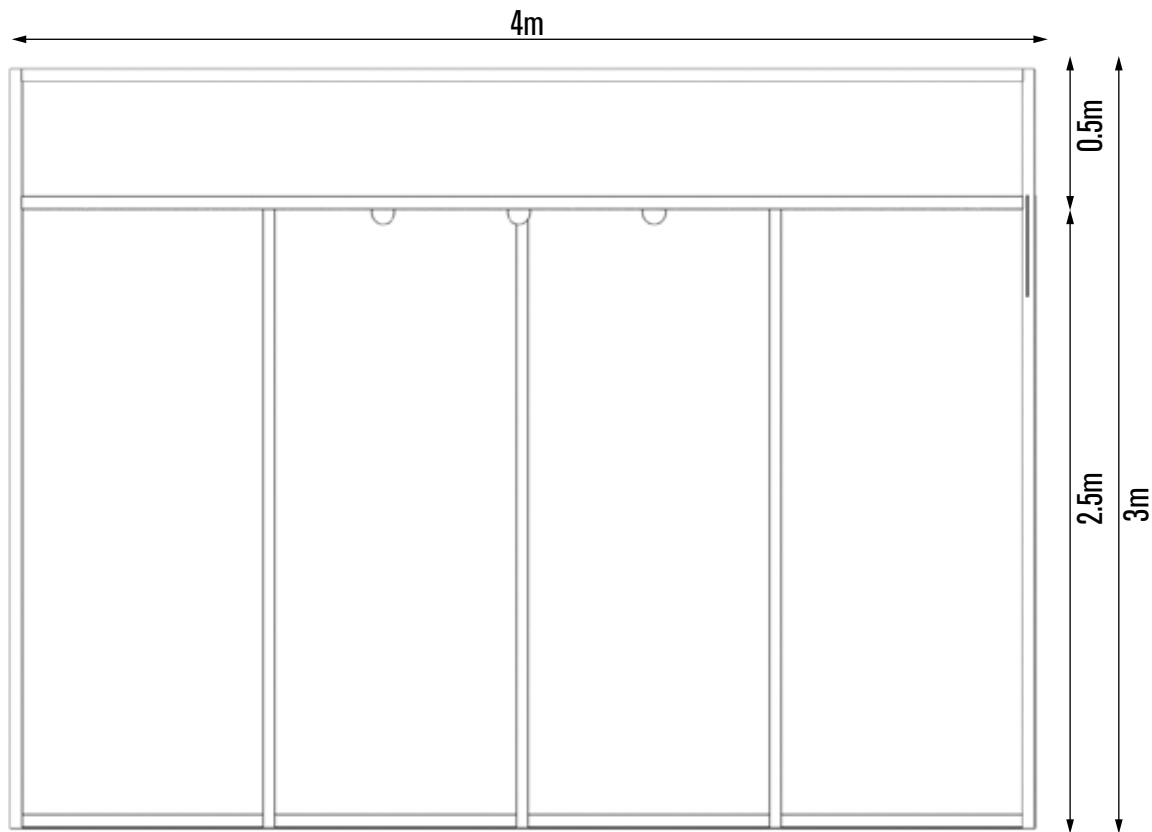

STAND BÁSICO 4x3 - 12m²

STAND SIN MOBILIARIO

- ÁREA DISPONIBLE : 9m²
- ESTRUCTURA : TIPO OCTANORM
- MATERIALIDAD : PANEL DE MDF RECUBIERTO CON ADH. BLANCO 1X2.5M
- CENEFA : POLICARBONATO DE 5mm CON ADH. IMPRESO
- CUBREPISO : ALFOMBRA TIPO CUBREPISO COLOR DEFINIDO SEGÚN DISPONIBILIDAD
- ILUMINACIÓN : 03 FOCOS LED DE 70W
- ENERGÍA : ENCHUFE TRIPLE
- ALETA GENÉRICA : FOAM DE 40x40cm IMPRESO TIRO Y RETIRO