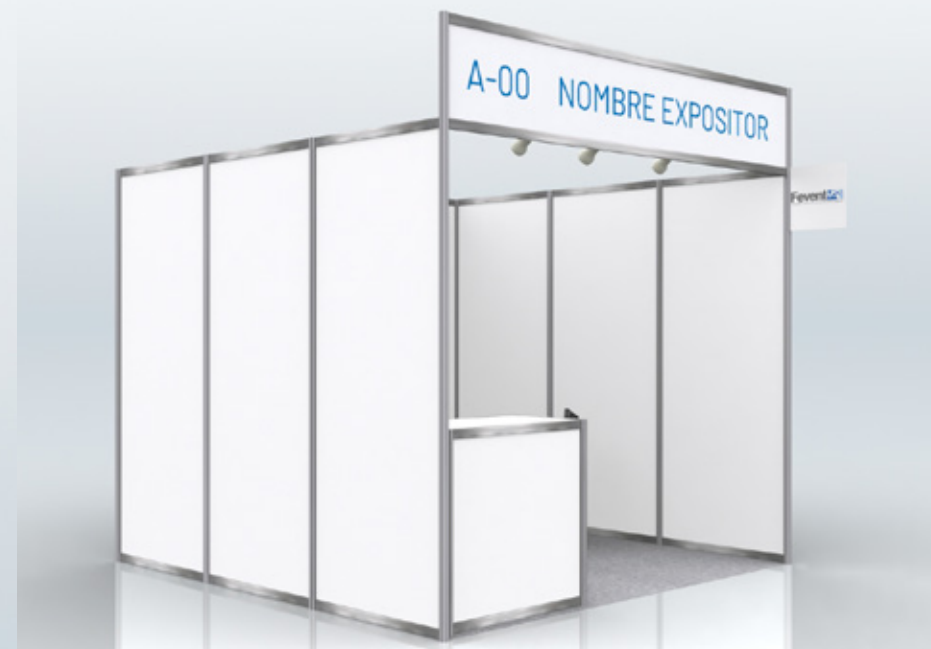

# STAND EQUIPADO 3x3 - 9m<sup>2</sup>

## STAND CON MOBILIARIO

- ÁREA DISPONIBLE : 9m<sup>2</sup>
- ESTRUCTURA : TIPO OCTANORM
- MATERIALIDAD : PANEL DE MDF RECUBIERTO CON ADH. BLANCO 1X2.5M
- CENEFA : POLICARBONATO DE 5mm CON ADH. IMPRESO
- CUBREPISO : ALFOMBRA TIPO CUBREPISO COLOR DEFINIDO SEGÚN DISPONIBILIDAD
- MOBILIARIO : 01 MESA REDONDA - 03 SILLAS MALLA - 01 COUNTER SISTEMA - 01 TABURETE - 01 PAPELERO
- ILUMINACIÓN : 03 FOCOS LED DE 70W
- ENERGÍA : ENCHUFE TRIPLE
- ALETA GENÉRICA : FOAM DE 40x40cm IMPRESO TIRO Y RETIRO