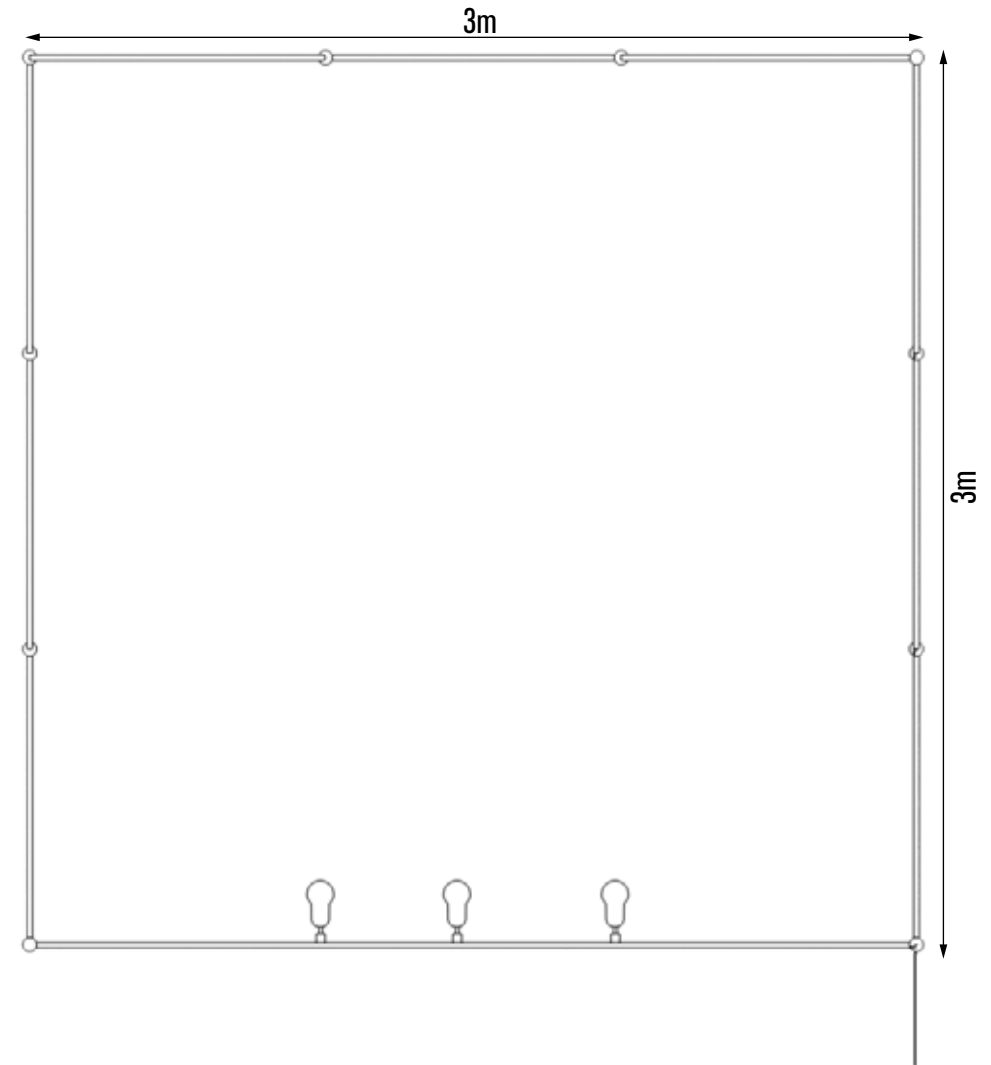

## STAND CON MOBILIARIO

- ÁREA DISPONIBLE : 9m<sup>2</sup>
- ESTRUCTURA : TIPO OCTANORM
- MATERIALIDAD : PANEL DE MDF RECUBIERTO CON ADH. BLANCO 1X2.5M
- CENEFA : POLICARBONATO DE 5mm CON ADH. IMPRESO
- CUBREPISO : ALFOMBRA TIPO CUBREPISO COLOR DEFINIDO SEGÚN DISPONIBILIDAD
- MOBILIARIO : 01 MESA REDONDA - 03 SILLAS MALLA - 01 COUNTER SISTEMA - 01 TABURETE - 01 PAPELERO
- ILUMINACIÓN : 03 FOCOS LED DE 70W
- ENERGÍA : ENCHUFE TRIPLE
- ALETA GENÉRICA : FOAM DE 40x40cm IMPRESO TIRO Y RETIRO

## STAND SIN MOBILIARIO

- ÁREA DISPONIBLE : 9m<sup>2</sup>
- ESTRUCTURA : TIPO OCTANORM
- MATERIALIDAD : PANEL DE MDF RECUBIERTO CON ADH. BLANCO 1X2.5M
- CENEFA : POLICARBONATO DE 5mm CON ADH. IMPRESO
- CUBREPISO : ALFOMBRA TIPO CUBREPISO COLOR DEFINIDO SEGÚN DISPONIBILIDAD
- ILUMINACIÓN : 03 FOCOS LED DE 70W
- ENERGÍA : ENCHUFE TRIPLE
- ALETA GENÉRICA : FOAM DE 40x40cm IMPRESO TIRO Y RETIRO