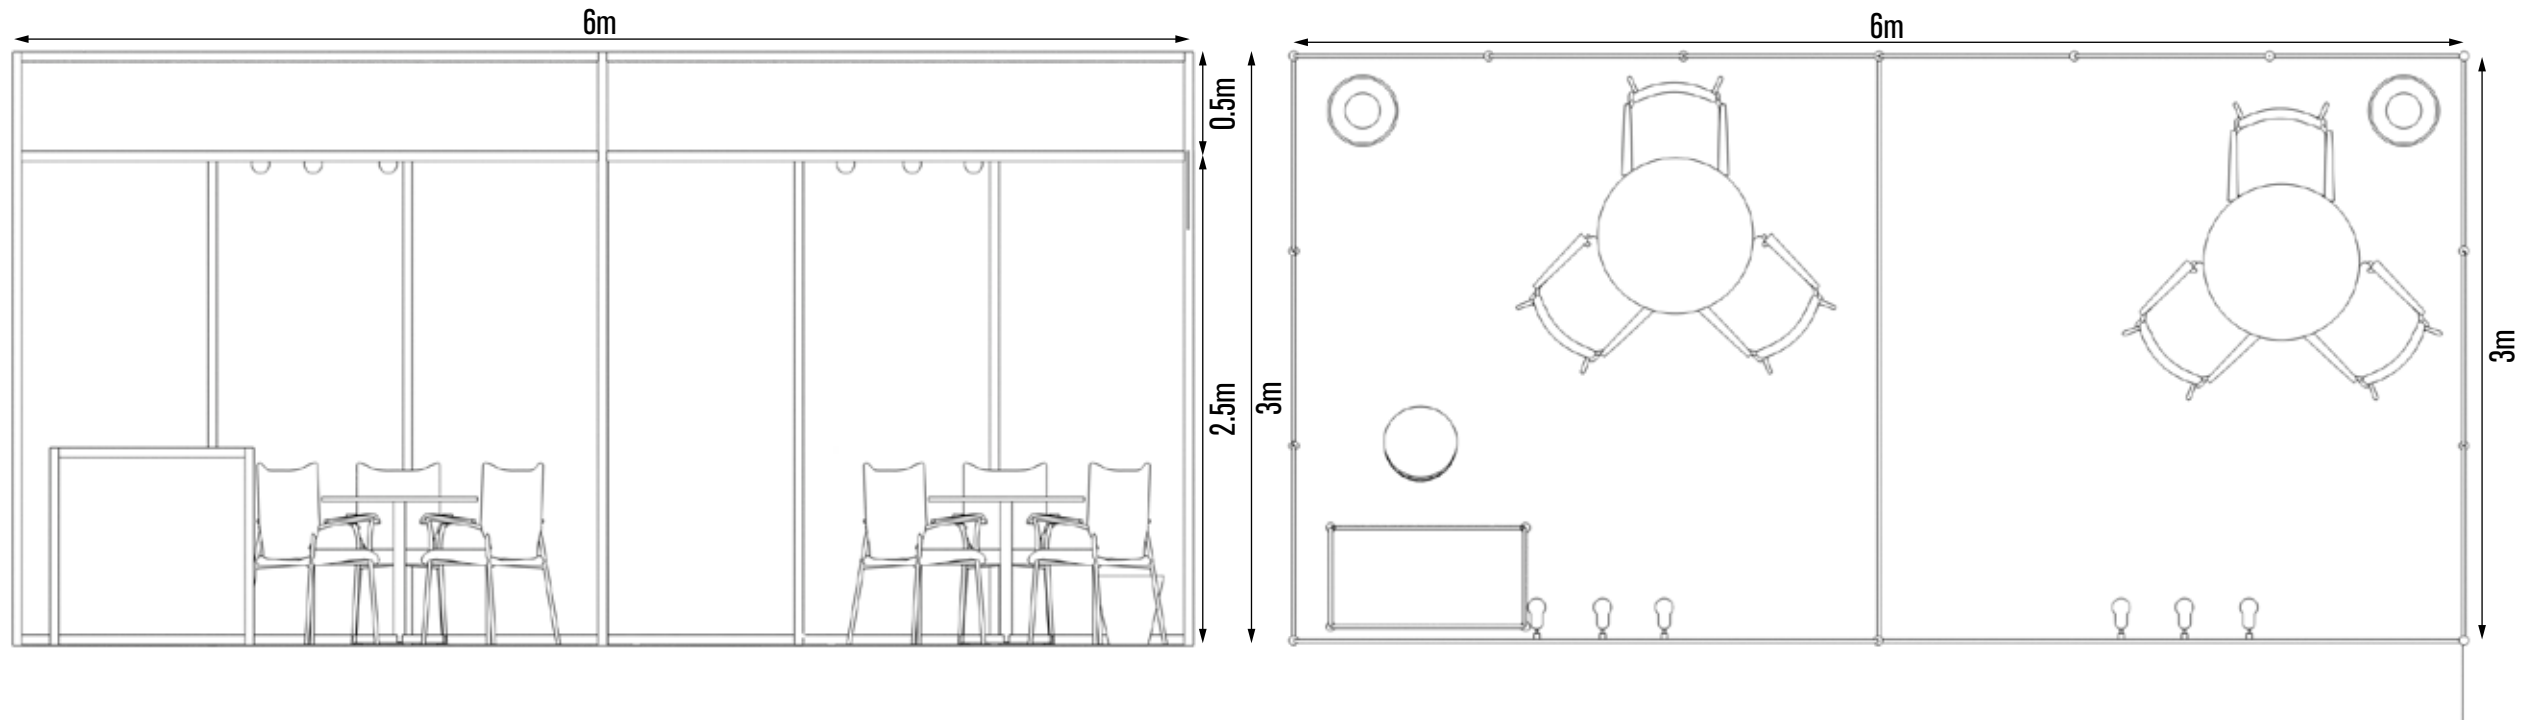

STAND EQUIPADO 6x3 - 18m²

1. **STAND CON MOBILIARIO**
2. ÁREA DISPONIBLE : 18m²
   - ESTRUCTURA : TIPO OCTANORM
   - MATERIALIDAD : PANEL DE MDF RECUBIERTO CON ADH. BLANCO 1X2.5M
   - CENEFA : POLICARBONATO DE 5mm CON ADH. IMPRESO
   - CUBREPISO : ALFOMBRA TIPO CUBREPISO COLOR DEFINIDO SEGÚN DISPONIBILIDAD
   - MOBILIARIO : 02 MESAS REDONDAS - 06 SILLAS MALLA - 01 COUNTER SISTEMA - 01 TABURETE - 02 PAPELERO
   - ILUMINACIÓN : 06 FOCOS LED DE 70W
   - ENERGÍA : ENCHUFE TRIPLE
   - ALETA GENÉRICA : FOAM DE 40x40cm IMPRESO TIRO Y RETIRO