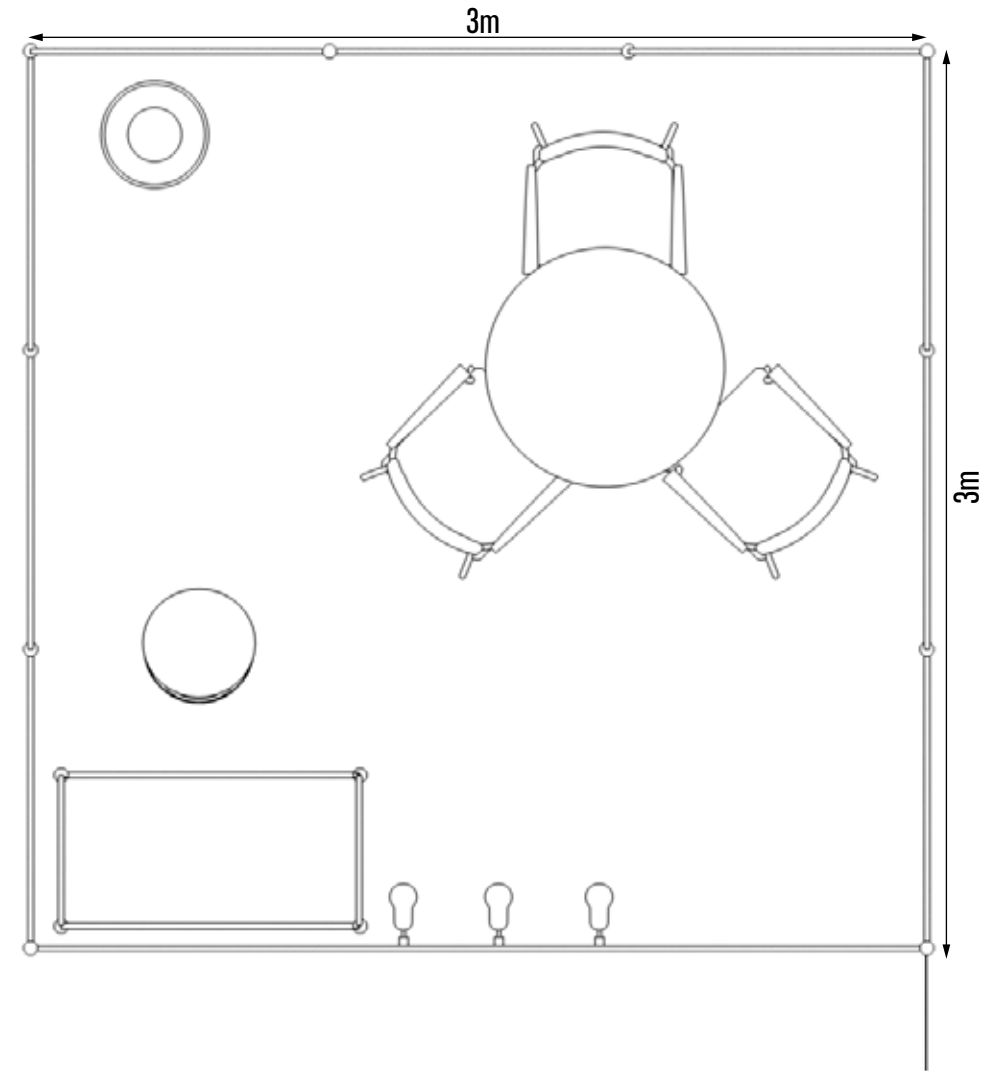

# STAND EQUIPADO 3x3 - 9m<sup>2</sup>

## STAND CON MOBILIARIO

- ÁREA DISPONIBLE : 9m<sup>2</sup>
- ESTRUCTURA : TIPO OCTANORM
- MATERIALIDAD : PANEL DE MDF RECUBIERTO CON ADH. BLANCO 1X2.5M
- CENEFA : POLICARBONATO DE 5mm CON ADH. IMPRESO
- CUBREPISO : ALFOMBRA TIPO CUBREPISO COLOR DEFINIDO SEGÚN DISPONIBILIDAD
- MOBILIARIO : 01 MESA REDONDA - 03 SILLAS MALLA - 01 COUNTER SISTEMA - 01 TABURETE - 01 PAPELERO
- ILUMINACIÓN : 03 FOCOS LED DE 70W
- ENERGÍA : ENCHUFE TRIPLE
- ALETA GENÉRICA : FOAM DE 40x40cm IMPRESO TIRO Y RETIRO

## STAND SIN MOBILIARIO

- ÁREA DISPONIBLE : 9m<sup>2</sup>
- ESTRUCTURA : TIPO OCTANORM
- MATERIALIDAD : PANEL DE MDF RECUBIERTO CON ADH. BLANCO 1X2.5M
- CENEFA : POLICARBONATO DE 5mm CON ADH. IMPRESO
- CUBREPISO : ALFOMBRA TIPO CUBREPISO COLOR DEFINIDO SEGÚN DISPONIBILIDAD
- ILUMINACIÓN : 03 FOCOS LED DE 70W
- ENERGÍA : ENCHUFE TRIPLE
- ALETA GENÉRICA : FOAM DE 40x40cm IMPRESO TIRO Y RETIRO

# STAND EQUIPADO 4x3 - 12m<sup>2</sup>

- STAND CON MOBILIARIO**
- ÁREA DISPONIBLE : 9m<sup>2</sup>
  - ESTRUCTURA : TIPO OCTANORM
  - MATERIALIDAD : PANEL DE MDF RECUBIERTO CON ADH. BLANCO 1X2.5M
  - CENEFA : POLICARBONATO DE 5mm CON ADH. IMPRESO
  - CUBREPISO : ALFOMBRA TIPO CUBREPISO COLOR DEFINIDO SEGÚN DISPONIBILIDAD
  - MOBILIARIO : 01 MESA REDONDA - 03 SILLAS MALLA - 01 COUNTER SISTEMA - 01 TABURETE - 01 PAPELERO
  - ILUMINACIÓN : 03 FOCOS LED DE 70W
  - ENERGÍA : ENCHUFE TRIPLE
  - ALETA GENÉRICA : FOAM DE 40x40cm IMPRESO TIRO Y RETIRO