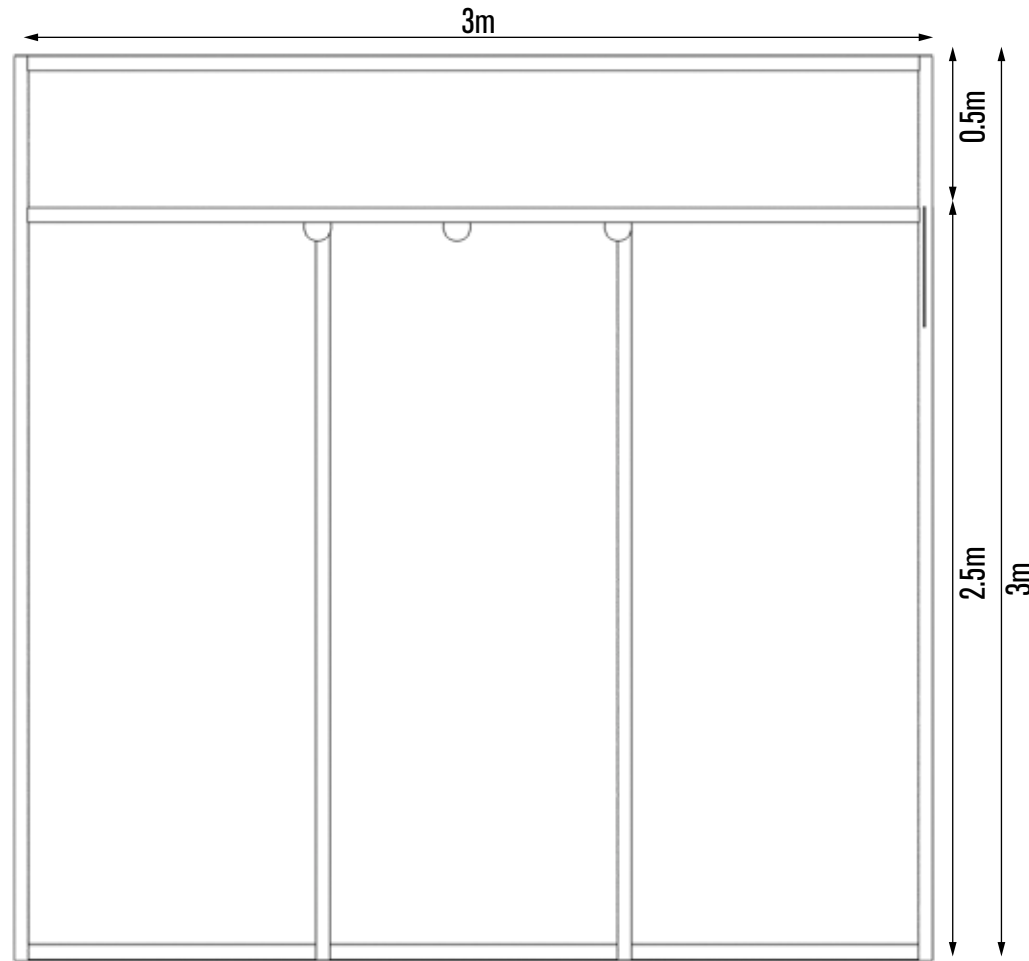

STAND BÁSICO 3x3 - 9m²

STAND SIN MOBILIARIO

- ÁREA DISPONIBLE : 9m²
- ESTRUCTURA : TIPO OCTANORM
- MATERIALIDAD : PANEL DE MDF RECUBIERTO CON ADH. BLANCO 1X2.5M
- CENEFA : POLICARBONATO DE 5mm CON ADH. IMPRESO
- CUBREPISO : ALFOMBRA TIPO CUBREPISO COLOR DEFINIDO SEGÚN DISPONIBILIDAD
- ILUMINACIÓN : 03 FOCOS LED DE 70W
- ENERGÍA : ENCHUFE TRIPLE
- ALETA GENÉRICA : FOAM DE 40x40cm IMPRESO TIRO Y RETIRO