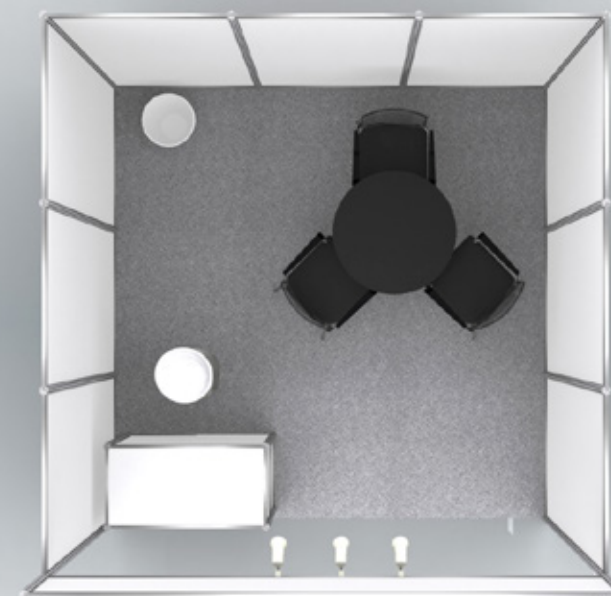

# STAND EQUIPADO 3x3 - 9m<sup>2</sup>

## STAND CON MOBILIARIO

- ÁREA DISPONIBLE : 9m<sup>2</sup>
- ESTRUCTURA : TIPO OCTANORM
- MATERIALIDAD : PANEL DE MDF RECUBIERTO CON ADH. BLANCO 1X2.5M
- CENEFA : POLICARBONATO DE 5mm CON ADH. IMPRESO
- CUBREPISO : ALFOMBRA TIPO CUBREPISO COLOR DEFINIDO SEGÚN DISPONIBILIDAD
- MOBILIARIO : 01 MESA REDONDA - 03 SILLAS MALLA - 01 COUNTER SISTEMA - 01 TABURETE - 01 PAPELERO
- ILUMINACIÓN : 03 FOCOS LED DE 70W
- ENERGÍA : ENCHUFE TRIPLE
- ALETA GENÉRICA : FOAM DE 40x40cm IMPRESO TIRO Y RETIRO

# STAND EQUIPADO 4x3 - 12m<sup>2</sup>

- STAND CON MOBILIARIO**
- ÁREA DISPONIBLE : 9m<sup>2</sup>
  - ESTRUCTURA : TIPO OCTANORM
  - MATERIALIDAD : PANEL DE MDF RECUBIERTO CON ADH. BLANCO 1X2.5M
  - CENEFA : POLICARBONATO DE 5mm CON ADH. IMPRESO
  - CUBREPISO : ALFOMBRA TIPO CUBREPISO COLOR DEFINIDO SEGÚN DISPONIBILIDAD
  - MOBILIARIO : 01 MESA REDONDA - 03 SILLAS MALLA - 01 COUNTER SISTEMA - 01 TABURETE - 01 PAPELERO
  - ILUMINACIÓN : 03 FOCOS LED DE 70W
  - ENERGÍA : ENCHUFE TRIPLE
  - ALETA GENÉRICA : FOAM DE 40x40cm IMPRESO TIRO Y RETIRO