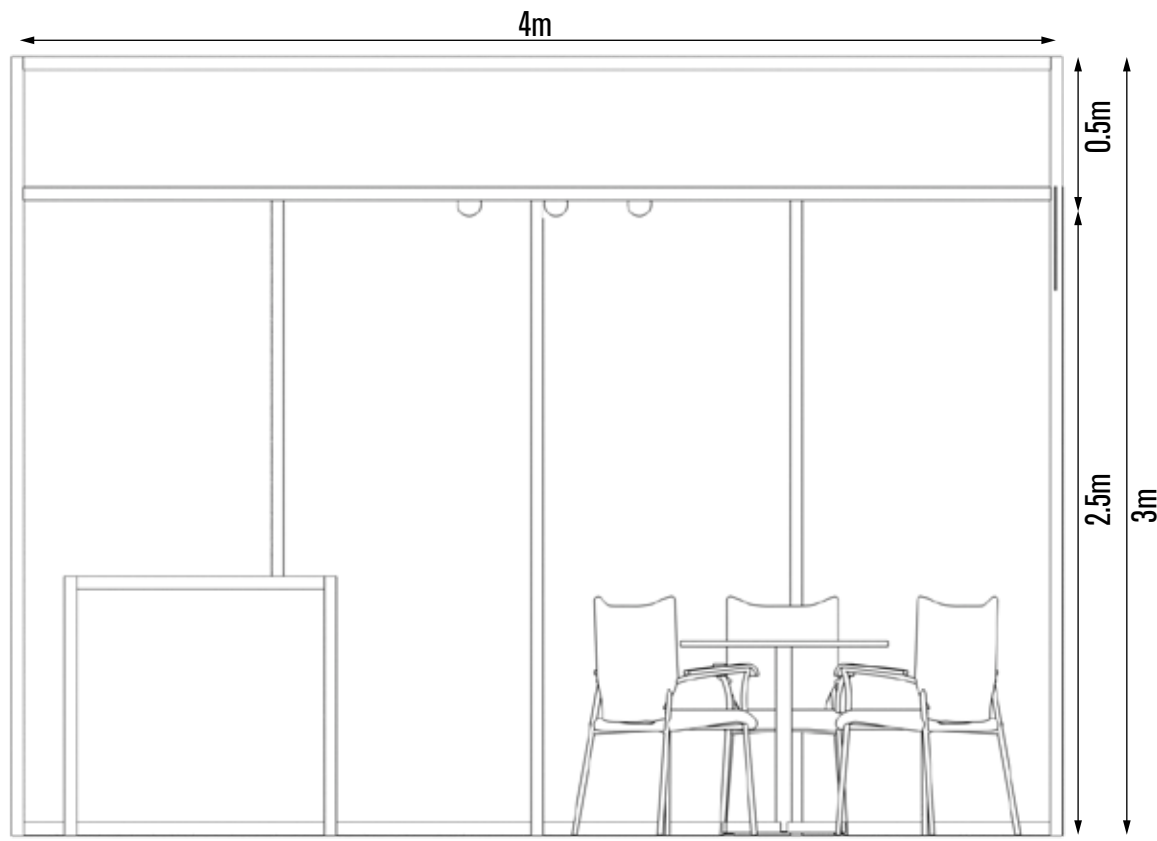

STAND EQUIPADO 4x3 - 12m²

1. **STAND CON MOBILIARIO**
2. ÁREA DISPONIBLE : 9m²
   - ESTRUCTURA : TIPO OCTANORM
   - MATERIALIDAD : PANEL DE MDF RECUBIERTO CON ADH. BLANCO 1X2.5M
   - CENEFA : POLICARBONATO DE 5mm CON ADH. IMPRESO
   - CUBREPISO : ALFOMBRA TIPO CUBREPISO COLOR DEFINIDO SEGÚN DISPONIBILIDAD
   - MOBILIARIO : 01 MESA REDONDA - 03 SILLAS MALLA - 01 COUNTER SISTEMA - 01 TABURETE - 01 PAPELERO
   - ILUMINACIÓN : 03 FOCOS LED DE 70W
   - ENERGÍA : ENCHUFE TRIPLE
   - ALETA GENÉRICA : FOAM DE 40x40cm IMPRESO TIRO Y RETIRO