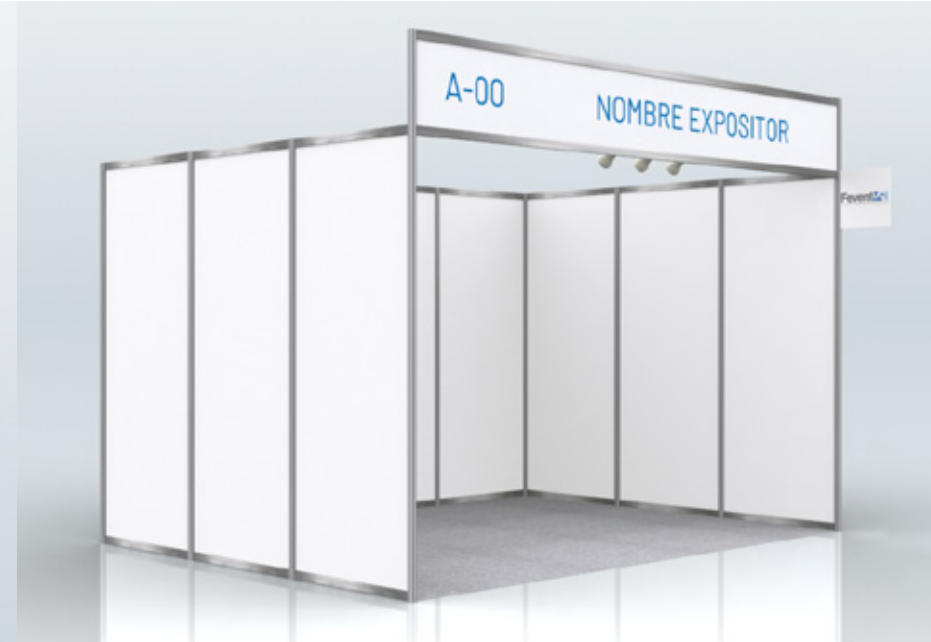

STAND BÁSICO 4x3 - 12m²