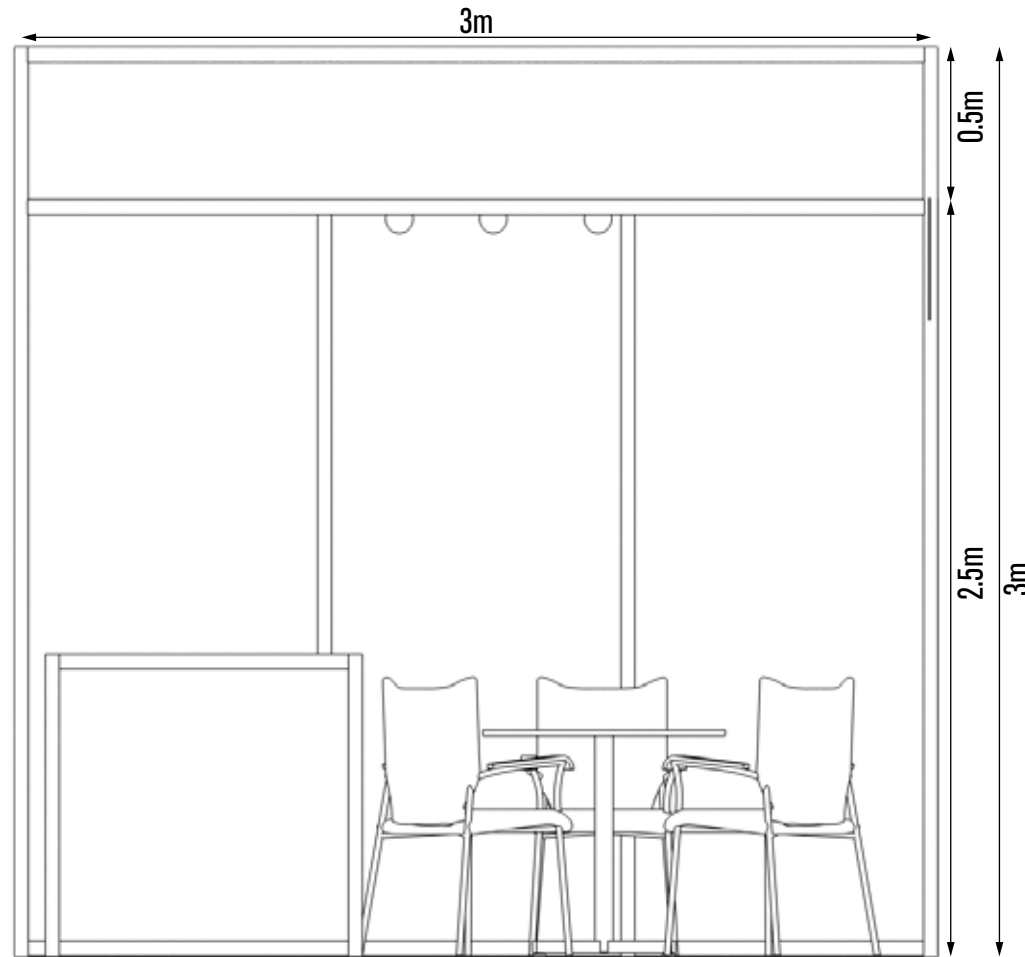

# STAND EQUIPADO 3x3 - 9m<sup>2</sup>

## STAND CON MOBILIARIO

- ÁREA DISPONIBLE : 9m<sup>2</sup>
- ESTRUCTURA : TIPO OCTANORM
- MATERIALIDAD : PANEL DE MDF RECUBIERTO CON ADH. BLANCO 1X2.5M
- CENEFA : POLICARBONATO DE 5mm CON ADH. IMPRESO
- CUBREPISO : ALFOMBRA TIPO CUBREPISO COLOR DEFINIDO SEGÚN DISPONIBILIDAD
- MOBILIARIO : 01 MESA REDONDA - 03 SILLAS MALLA - 01 COUNTER SISTEMA - 01 TABURETE - 01 PAPELERO
- ILUMINACIÓN : 03 FOCOS LED DE 70W
- ENERGÍA : ENCHUFE TRIPLE
- ALETA GENÉRICA : FOAM DE 40x40cm IMPRESO TIRO Y RETIRO